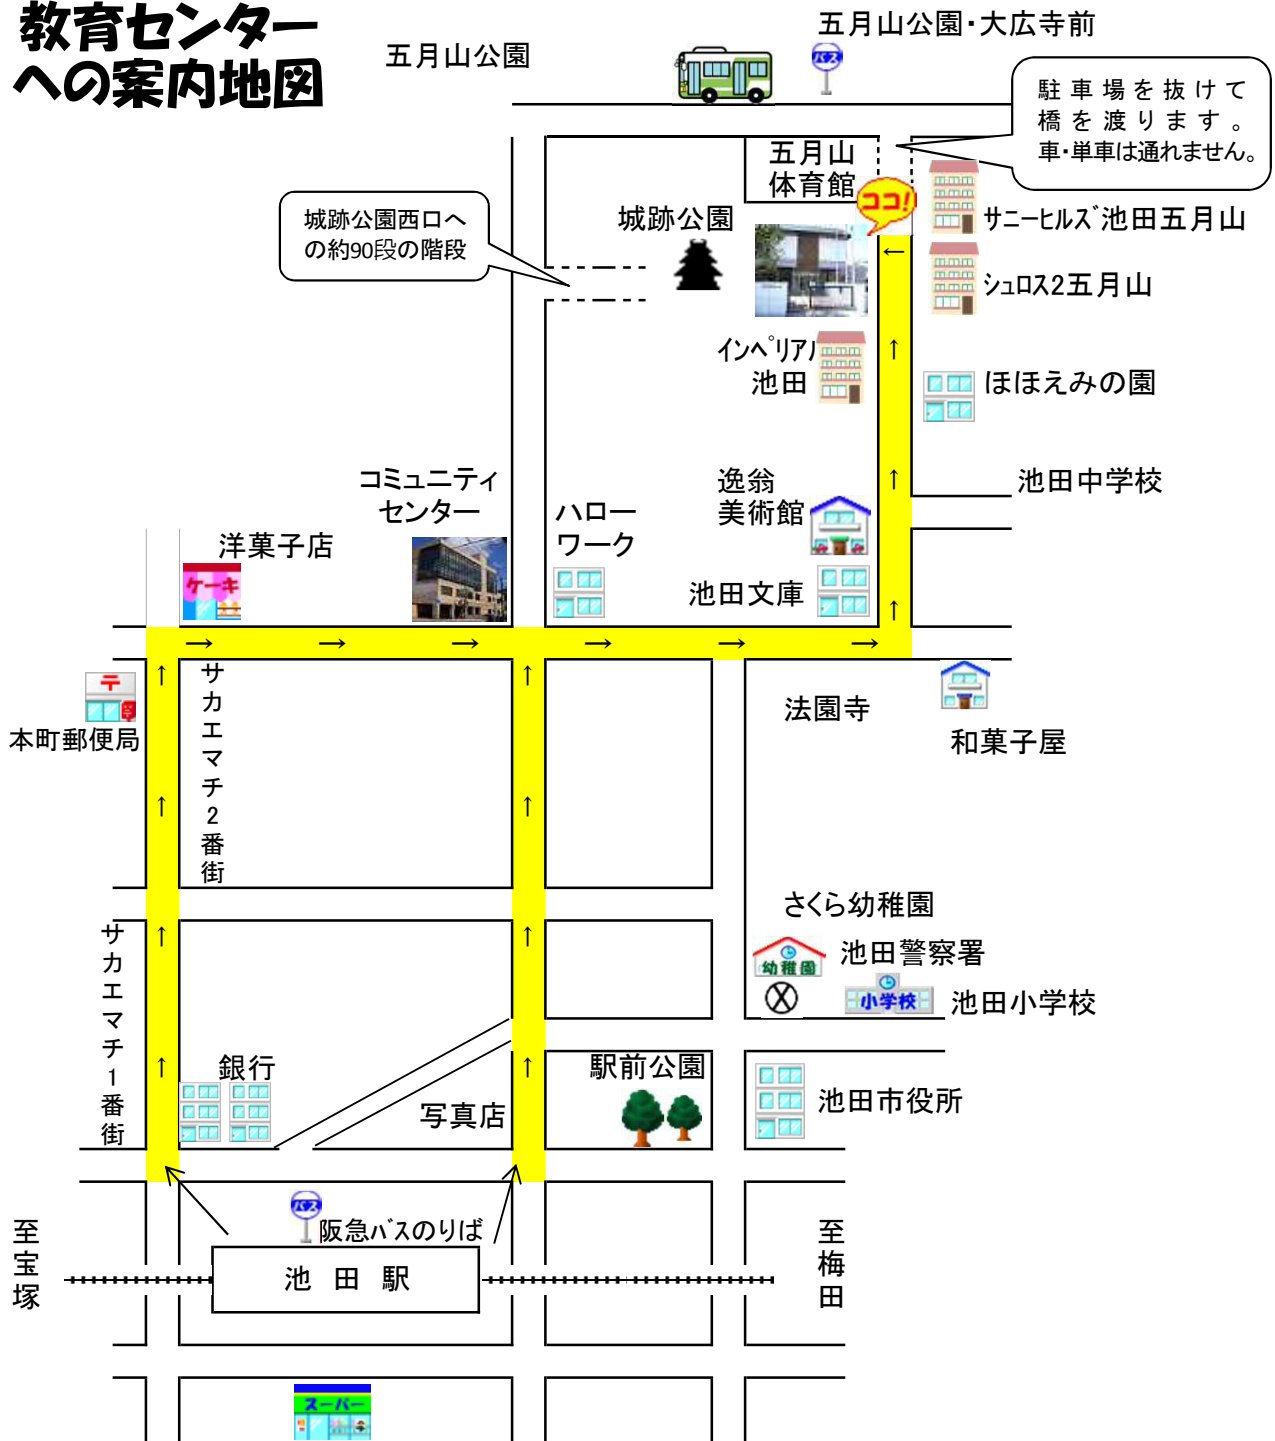

教育センターへの案内地図

【道順案内】

- ・ 阪急宝塚線「池田」駅下車徒歩約15分、城跡公園東口側角
- ・ 阪急バス東3番のりばより、①番＝五月山・東畑経由、呉羽の里・石橋北口行(大回り)に乗車、「五月山公園・大広寺前」下車、五月山体育館の駐車場を抜けて橋を渡り右側すぐ
バス時刻(池田駅発・平日) 毎時 05 15 25 35 45 55

池田市教育センター

〒563-0052
池田市城山町3番45号 電話072-751-4971